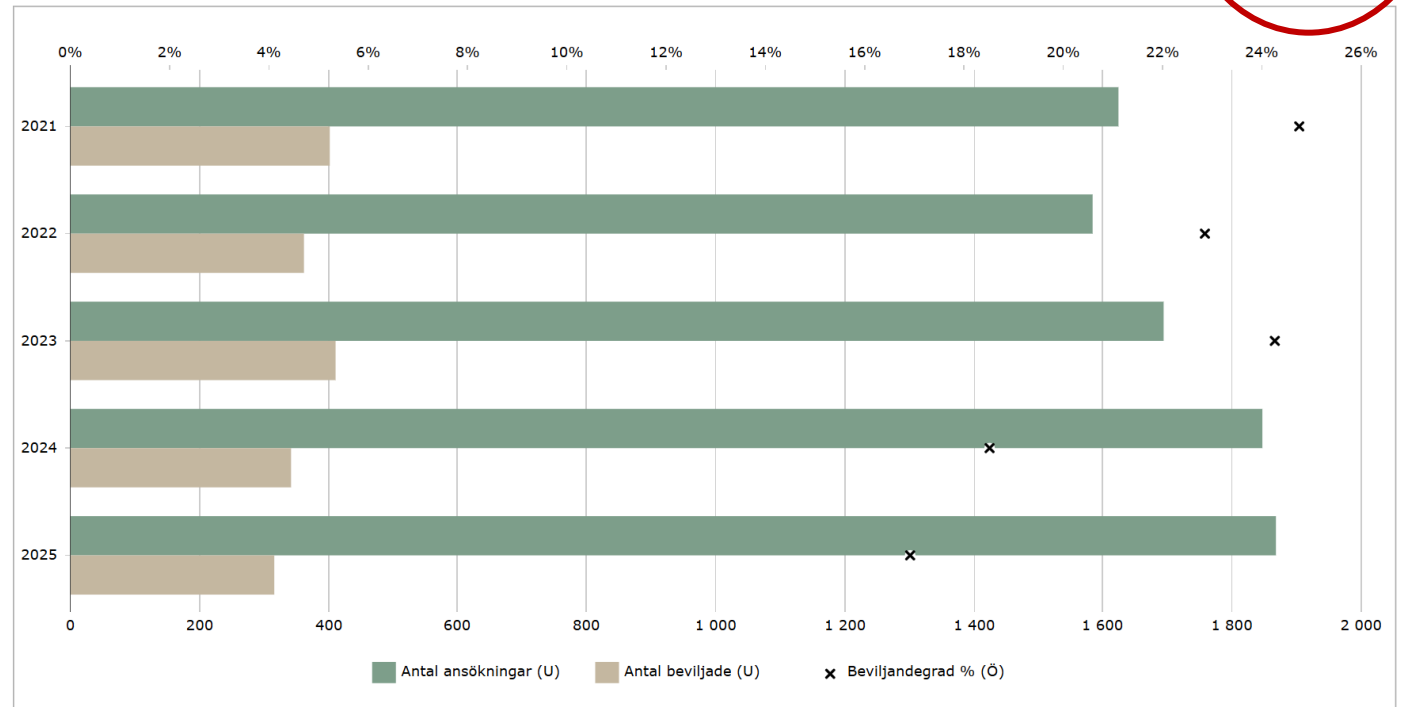

Fakultet

Programdel (HEU) / Stiftelse (WB)

Institution

Återställ

Instrument / Utlysning / Bidragsform

År ↻	Antal ansökningar	Antal beviljade	Beviljandegrad %	Beviljat belopp tkr
Totaler	8 617	1 833	21%	9 048 935
2021	1 624	402	25%	1 795 405
2022	1 584	362	23%	1 936 537
2023	1 694	411	24%	2 014 526
2024	1 847	342	19%	1 848 402
2025	1 868	316	17%	1 454 065

Excel PDF